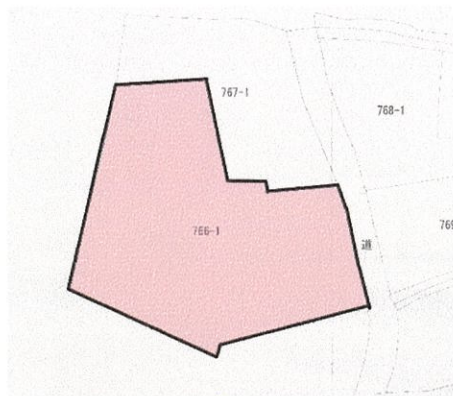

物件概要

(不動産の表示)

所在：豊前市大字下川底

地番：766番1

地目：宅地

地積：1,542.12㎡

見積価額等

見積価額 (最低公売価額)	2,170,000円
公売保証金	220,000円